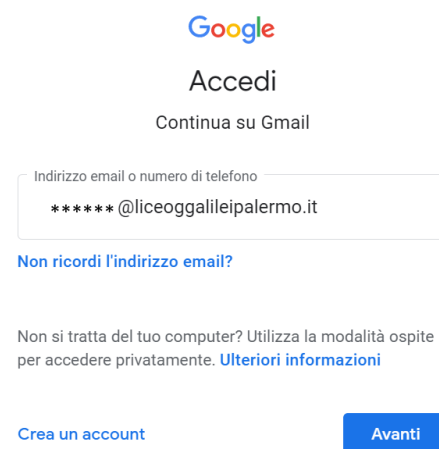

LICEO SCIENTIFICO STATALE GALILEO GALILEI PALERMO

Procedura di attivazione dell'account istituzionale

SMARTPHONE/TABLET

Selezionare **Impostazioni** e cliccare su **Account** (per Iphone o Ipad dopo **Impostazioni** cliccare **Mail** e poi **Account**).

Scorrere l'elenco degli account, alla fine selezionare **Aggiungi account**.

Cliccare **Google**

Si aprirà questa schermata in cui inserire l'indirizzo email che si trova

nell'elenco allegato insieme alla relativa password.

Dopo aver scritto l'indirizzo selezionare

Avanti

Crea un account

Avanti

LICEO SCIENTIFICO STATALE GALILEO GALILEI PALERMO

Google

Ciao

Digitare la password che deve essere cambiata al primo accesso.

*****@liceogalileipalermo.it

Inserisci la password

Mostra password

[Password dimenticata?](#)

Avanti

Leggere ed accettare le condizioni di servizio ed accedere.

L'account e-mail istituzionale è riconoscibile dal logo del nostro istituto.