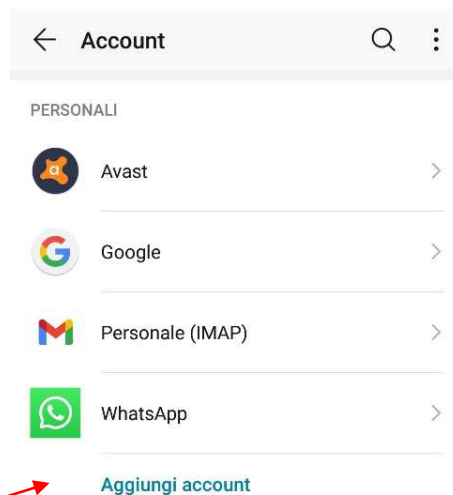

LICEO SCIENTIFICO STATALE GALILEO GALILEI PALERMO

Procedura di attivazione dell'account istituzionale

SMARTPHONE/TABLET

Selezionare **Impostazioni** e cliccare su **Account** (per Iphone o Ipad dopo **Impostazioni** cliccare **Mail** e poi **Account**).

Scorrere l'elenco degli account, alla fine selezionare **Aggiungi account**.

Cliccare **Google**

Si aprirà questa schermata in cui inserire l'indirizzo email che si trova

nell'elenco allegato insieme alla relativa password.

Dopo aver scritto l'indirizzo selezionare

Avanti

Crea un account

Avanti

LICEO SCIENTIFICO STATALE GALILEO GALILEI PALERMO

Google

Ciao

Digitare la password che deve essere cambiata al primo accesso.