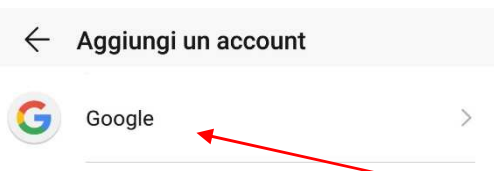

LICEO SCIENTIFICO STATALE GALILEO GALILEI PALERMO

Procedura di attivazione dell'account istituzionale

SMARTPHONE/TABLET

Selezionare **Impostazioni** e cliccare su **Account** (per Iphone o Ipad dopo **Impostazioni** cliccare **Mail** e poi **Account**).

Scorrere l'elenco degli account, alla fine selezionare **Aggiungi account**.

Cliccare **Google**

Si aprirà questa schermata in cui inserire l'indirizzo email che si trova

nell'elenco allegato insieme alla relativa password.