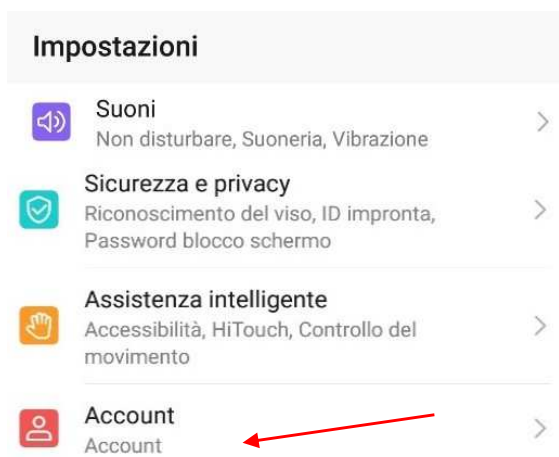

LICEO SCIENTIFICO STATALE GALILEO GALILEI PALERMO

Procedura di attivazione dell'account istituzionale

SMARTPHONE/TABLET

Selezionare **Impostazioni** e cliccare su **Account** (per Iphone o Ipad dopo **Impostazioni** cliccare **Mail** e poi **Account**).

Scorrere l'elenco degli account, alla fine selezionare **Aggiungi account**.

Cliccare **Google**

Si aprirà questa schermata in cui inserire l'indirizzo email che si trova

nell'elenco allegato insieme alla relativa password.

Dopo aver scritto l'indirizzo selezionare

Avanti

Crea un account

Avanti

LICEO SCIENTIFICO STATALE GALILEO GALILEI PALERMO

Google

Ciao

Digitare la password che deve essere cambiata al primo accesso.